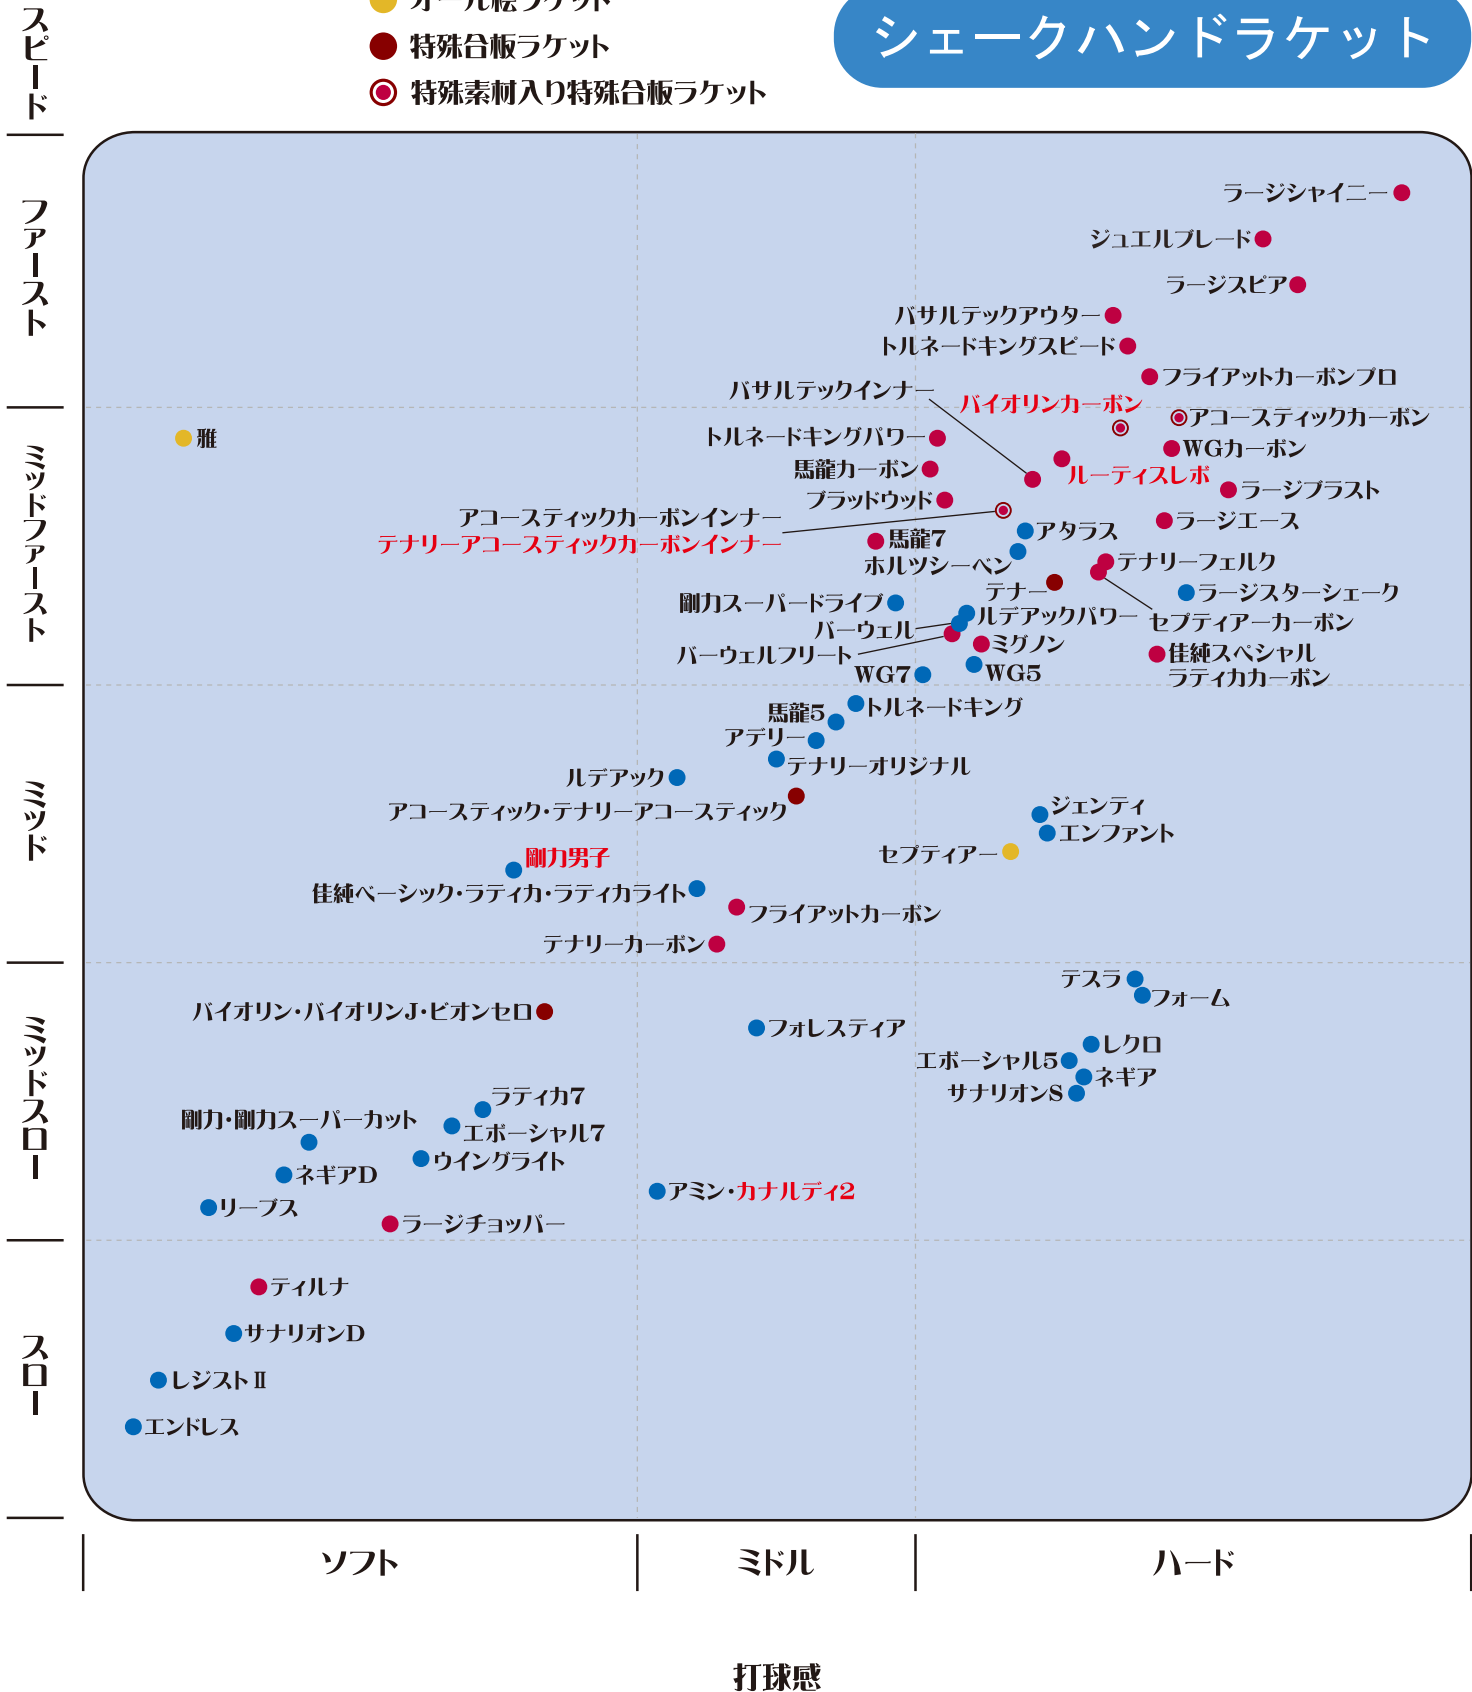

2017秋 ラケット性能 マトリックス表

赤文字 新製品ラケット

- 木村合板ラケット
- 特殊素材入りラケット
- オール桧ラケット
- 特殊合板ラケット
- ◎ 特殊素材入り特殊合板ラケット

シェークハンドラケット

ペンホルダーラケット