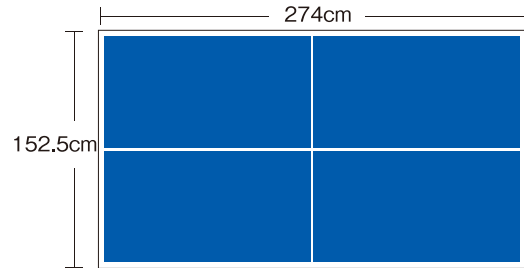

卓球台仕様一覧表

卓球台国際規格 卓球台一覧表の記号は、図の箇所をさしています。◎卓球台の取扱に際しては、卓球台の裏面に添付してある取扱説明書や組立説明書を良く読んでご使用ください。

収納時サイズ

卓球台送料 ※卓球台1台のワンマン配送料金で、1階の玄関先までのお届けになります。荷おろしの際はお客様に補助をお願いしております。(成人男子3名推奨)

北海道	青森	宮城	群馬	東京	愛知	福井	大阪	広島	高知	山口	大分	長崎
	岩手	山形	栃木	千葉	三重	石川	兵庫	和歌山	香川	島根	佐賀	宮崎
	秋田	福島	茨城	埼玉	岐阜	京都	奈良	岡山	徳島	福岡	熊本	鹿児島
		新潟		神奈川		滋賀		鳥取	愛媛			
				長野		富山						
				山梨								
				静岡								
¥15,000	¥12,000	¥10,000	¥8,500	¥8,000	¥8,500	¥9,000	¥9,000	¥9,500	¥12,000	¥13,000	¥13,500	¥15,000