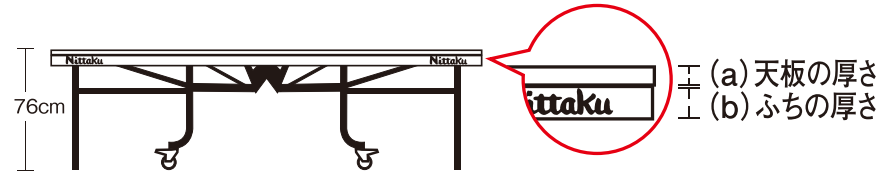

卓球台仕様一覧表

卓球台国際規格 卓球台一覧表の記号は、図の箇所をさしています。◎卓球台の取扱に際しては、卓球台の裏面に添付してある取扱説明書や組立説明書を良く読んでご使用ください。

収納時サイズ

卓球台送料 ※卓球台1台のワンマン配送料金で、1階の玄関先までのお届けになります。荷おろしの際はお客様に補助をお願いしております。(成人男子3名推奨)

北海道	青森	宮城	群馬	東京	愛知	福井	大阪	広島	高知	山口	大分	長崎
	岩手	山形	栃木	千葉	三重	石川	兵庫	和歌山	香川	島根	佐賀	宮崎
	秋田	福島	茨城	埼玉	岐阜	京都	奈良	岡山	徳島	福岡	熊本	鹿児島
		新潟		神奈川		滋賀		鳥取	愛媛			
				長野		富山						
				山梨								
				静岡								
¥15,000	¥12,000	¥10,000	¥8,500	¥8,000	¥8,500	¥9,000	¥9,000	¥9,500	¥12,000	¥13,000	¥13,500	¥15,000