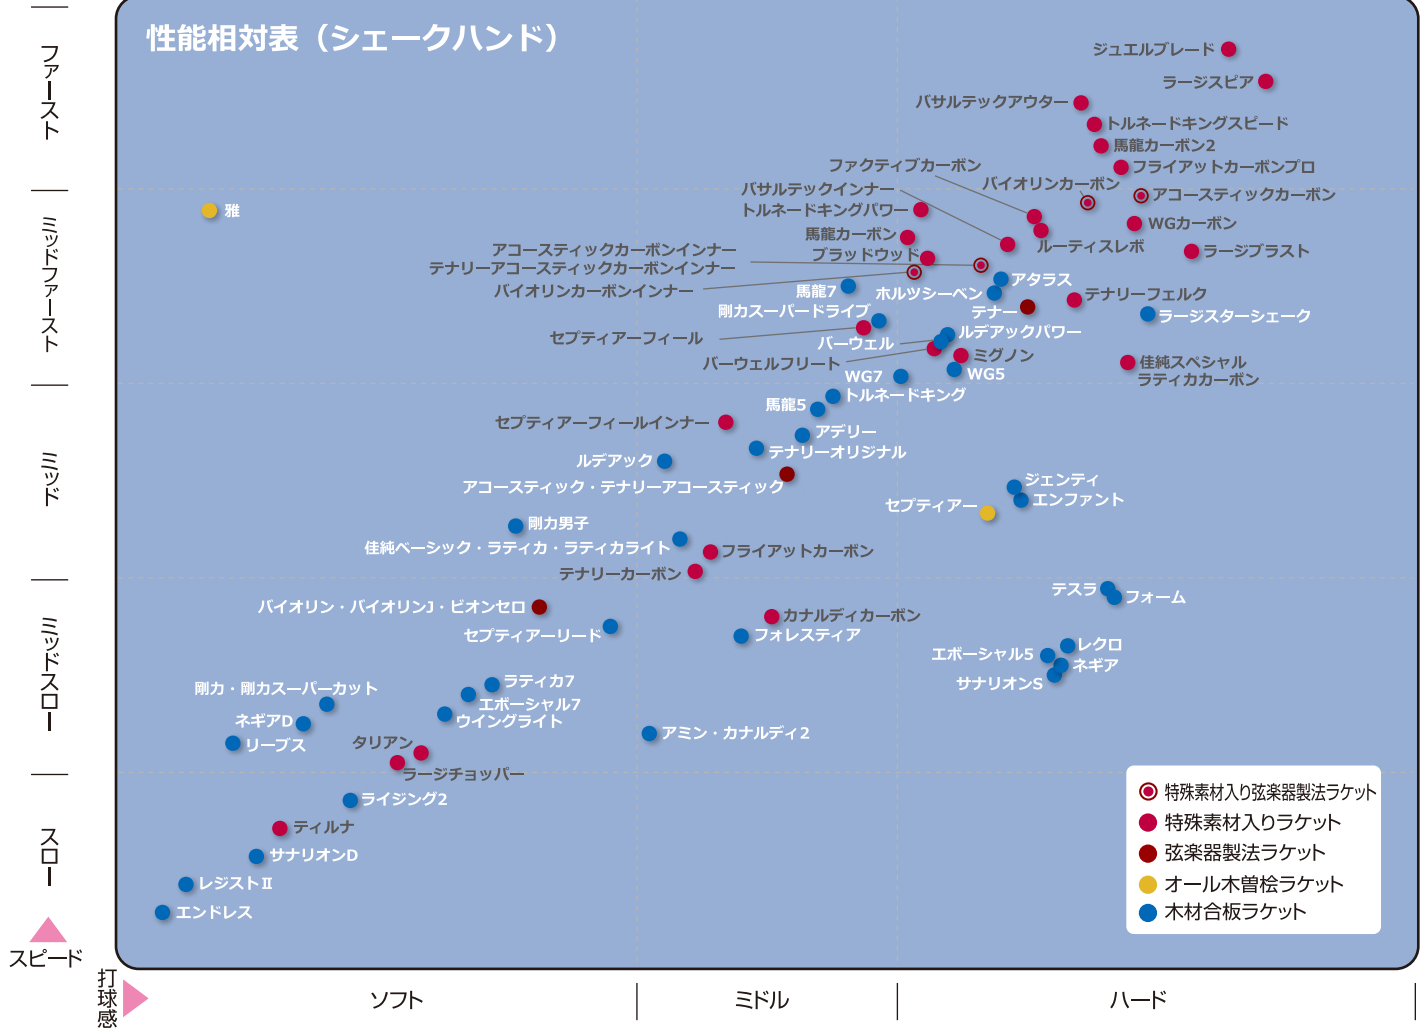

性能相対表 (シェークハンド)

性能相対表 (ペンホルダー)