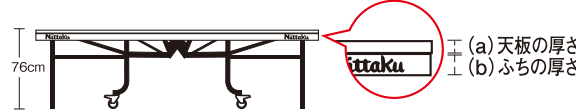

卓球台仕様一覧表

卓球台国際規格 卓球台一覧表の記号は、図の箇所をさしています。◎卓球台の取扱に際しては、卓球台の裏面に添付してある取扱説明書や組立説明書を良く読んでご使用ください。