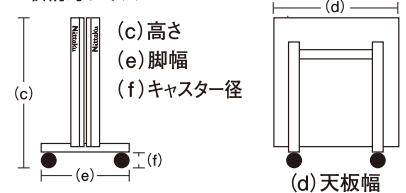

No.	品名	単位	価格	形状	天板			脚部		収納時サイズ			連盟公認球	国際公認球	日本卓球	
					(a)厚さ	(b)ふち	材質	形状	(f)キャスター径	総重量 kg	(c)高さ 裸時	(d)天板幅 裸時				(e)脚幅 脚幅時
NT-3200	ハノーバー	台	¥220,000 + 税	S	22	50	MDF	スチール角パイプ 内脚 50×26mm 外脚 50×50mm	100	120	1565 1580	1560 1590	625	●	●	●
NT-3215	クレスト25 NEW	台	¥200,000 + 税	S	25	50	MDF	スチール角パイプ 内脚 50×50mm 外脚 50×50mm	100 Wストッパー付	120	1610 1625	1580 1610	640	●	●	●
NT-3216	クレスト18 NEW	台	¥80,000 + 税	S	18	30	MDF	スチール角パイプ 内脚 35×35mm 外脚 35×35mm	75 Wストッパー付	84	1565 1580	1570 1600	640			●
NT-3201	UD-ハノーバー	台	¥250,000 + 税	UD	22	50	MDF	高さ調節機能付 内脚 40×25mm 外脚 40×25mm	100	123	1555 1570	1525 1555	680			●
NT-3209	UD-ハノーバー18	台	¥180,000 + 税	UD	18	—	MDF	高さ調節機能付 内脚 40×25mm 外脚 40×25mm	100	96	1555 1570	1525 1555	672			●

〈形状〉S…内折セパレート式 UD…内折セパレート式高低調節機能付 ↑

↑〈天板材質〉MDF…中密度ファイバーボード

卓球台仕様一覧表

卓球台国際規格 卓球台一覧表の記号は、図の箇所をさしています。◎卓球台の取扱に際しては、卓球台の裏面に添付してある取扱説明書や組立説明書を良く読んでご使用ください。

収納時サイズ

卓球台送料 ※卓球台1台のワンマン配送料金で、1階の玄関先までのお届けになります。荷おろしの際はお客様に補助をお願いしております。(成人男子3名推奨)