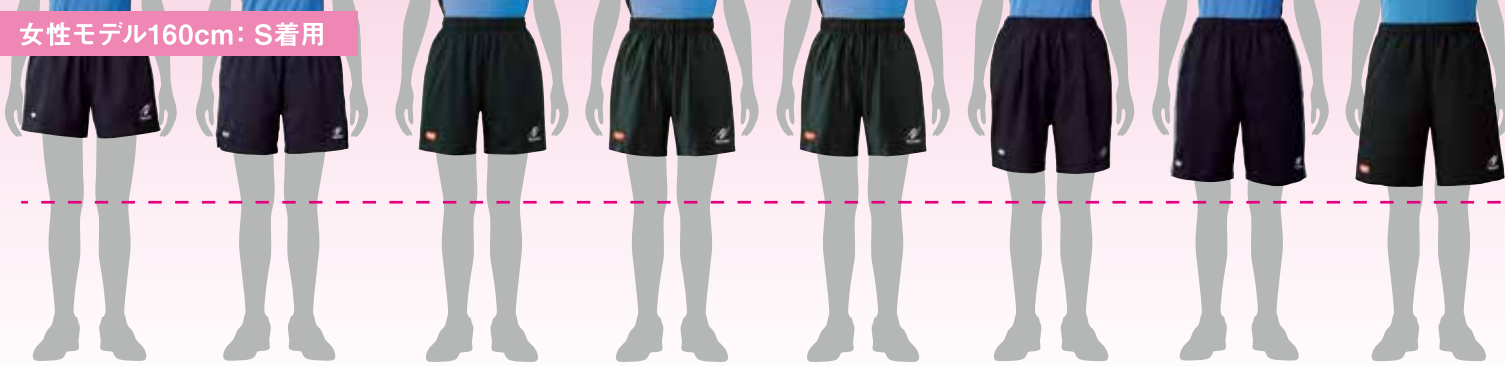

女性モデル160cm: S着用

女性モデル160cm: L着用

股下サイズ	8.5cm	11cm	12cm	12cm	12cm	12.5cm	18cm	19cm	6.5cm (スパッツ)	11.5cm
	ウィンクルショーツ	メッシュインショーツ	エアホールショーツ	シャツインショーツ	ルミスターショーツ	セモリアショーツ	ロンゲーショーツ	クォーターライトショーツ	エムエムスコート	セモリスショーツ

男性モデル170cm: L着用

股下サイズ	9.5cm	13cm	13cm	13cm	13cm	13.5cm	20cm	20cm
	ウィンクルショーツ	メッシュインショーツ	エアホールショーツ	シャツインショーツ	ルミスターショーツ	セモリアショーツ	ロンゲーショーツ	クォーターライトショーツ

※写真はイメージです。

サイズにより順番が異なる場合がありますのでご注意ください。