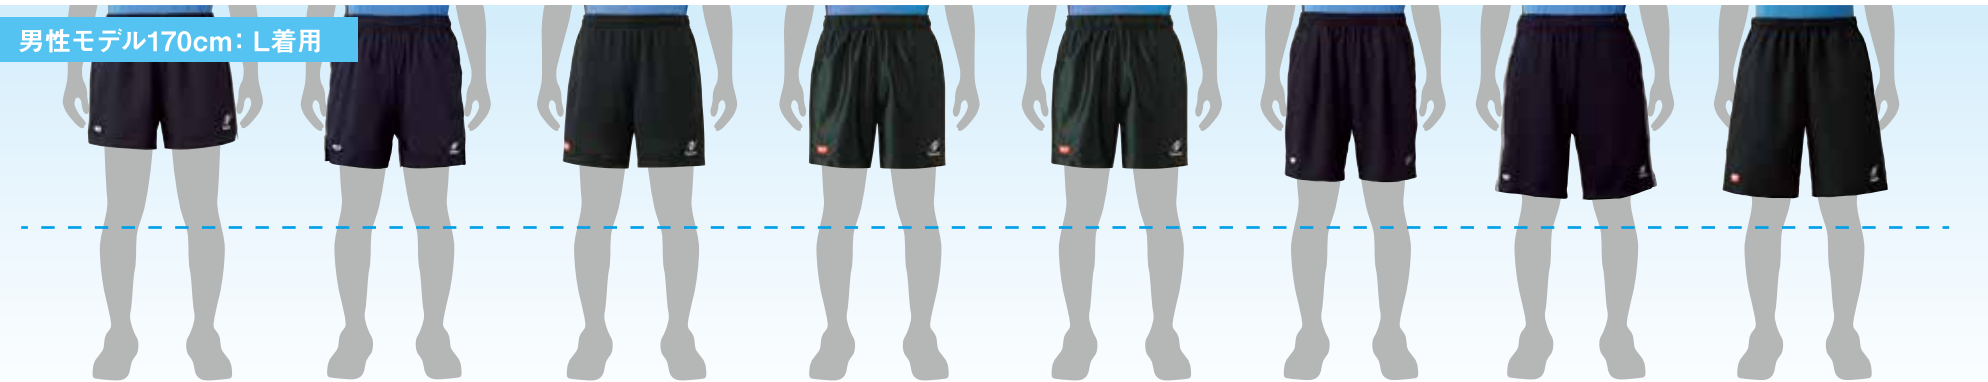

女性モデル160cm: S着用

女性モデル160cm: L着用

股下サイズ	8.5cm	11cm	12cm	12cm	12cm	12.5cm	18cm	19cm	6.5cm (スパッツ)	11.5cm
	ウィンクルショーツ	メッシュインショーツ	エアホールショーツ	シャツインショーツ	ルミスターショーツ	セモリアショーツ	ロンゲーショーツ	クォーターライトショーツ	エムエムスコート	セモリスショーツ

男性モデル170cm: L着用

股下サイズ	9.5cm	13cm	13cm	13cm	13cm	13.5cm	20cm	20cm
	ウィンクルショーツ	メッシュインショーツ	エアホールショーツ	シャツインショーツ	ルミスターショーツ	セモリアショーツ	ロンゲーショーツ	クォーターライトショーツ

※写真はイメージです。

サイズにより順番が異なる場合がありますのでご注意ください。