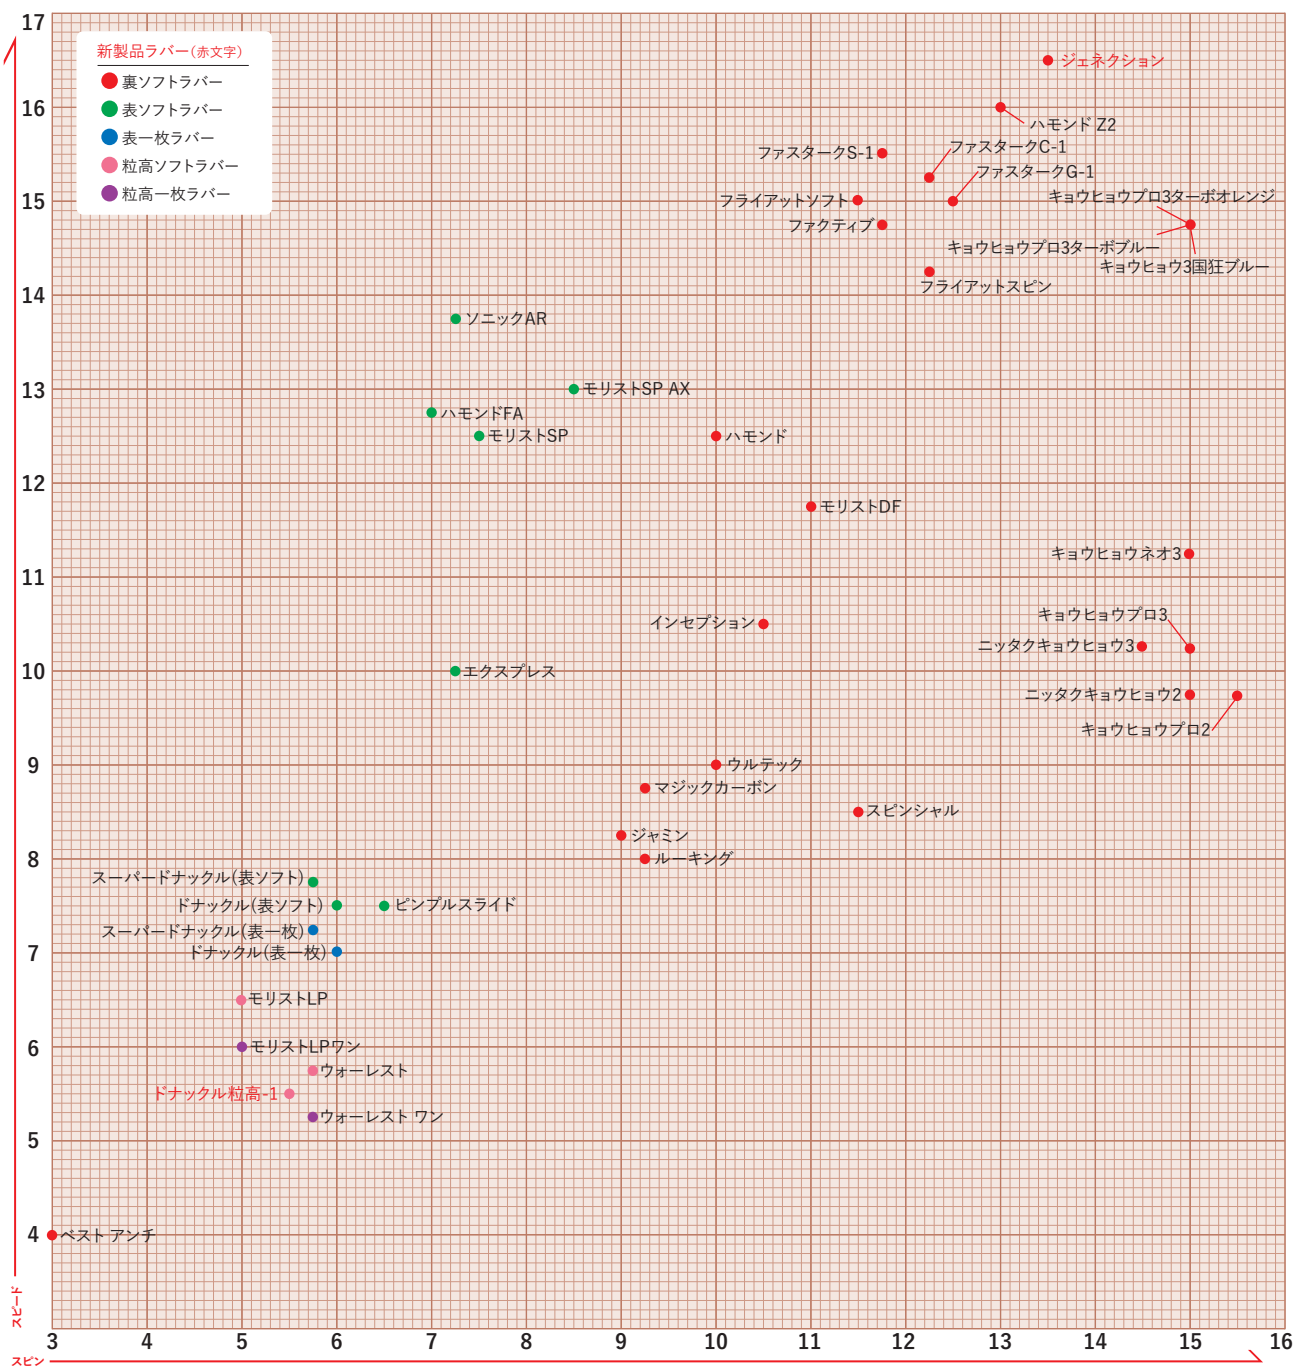

RUBBERS

- ▶ 性能数値表
- ▶ 一覧表
- ▶ 基礎情報
- ▶ 貼り替え・メンテナンス方法
- ▶ ラバーの選び方

▶ 硬式ラバー性能数値表 (硬式3スタープレミアムクリーン使用時)

※性能数値表はあくまで参考となります。