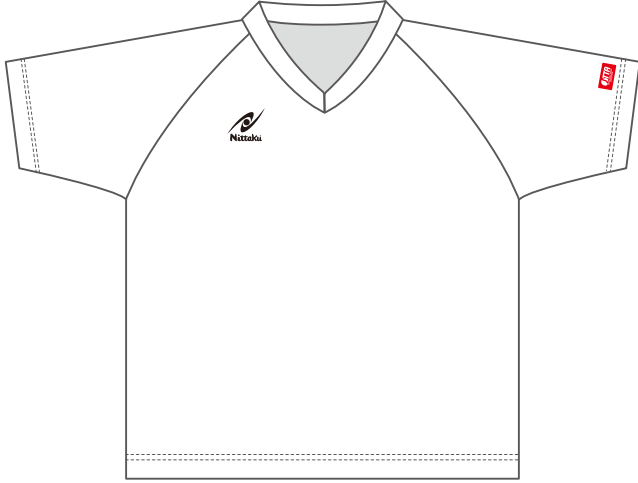

- ①チームロゴ・校章を入れる場合は位置を記入してください
 ②チーム名・個人名を入れる場合はフォント、位置、色を記入してください
 ※色は「SABOS100 色カラーチャート」よりお選びください

【チーム名フォントの選択】

- ゴシック体 楷書体
 明朝体 筆記体
 POP体 カリグラフィ

【位置の選択】

デザインシートに位置の記入をしてください

【色の選択】※100色カラーチャートよりお選びください

【個人名フォントの選択】（文字の縦幅は15mmとなります）